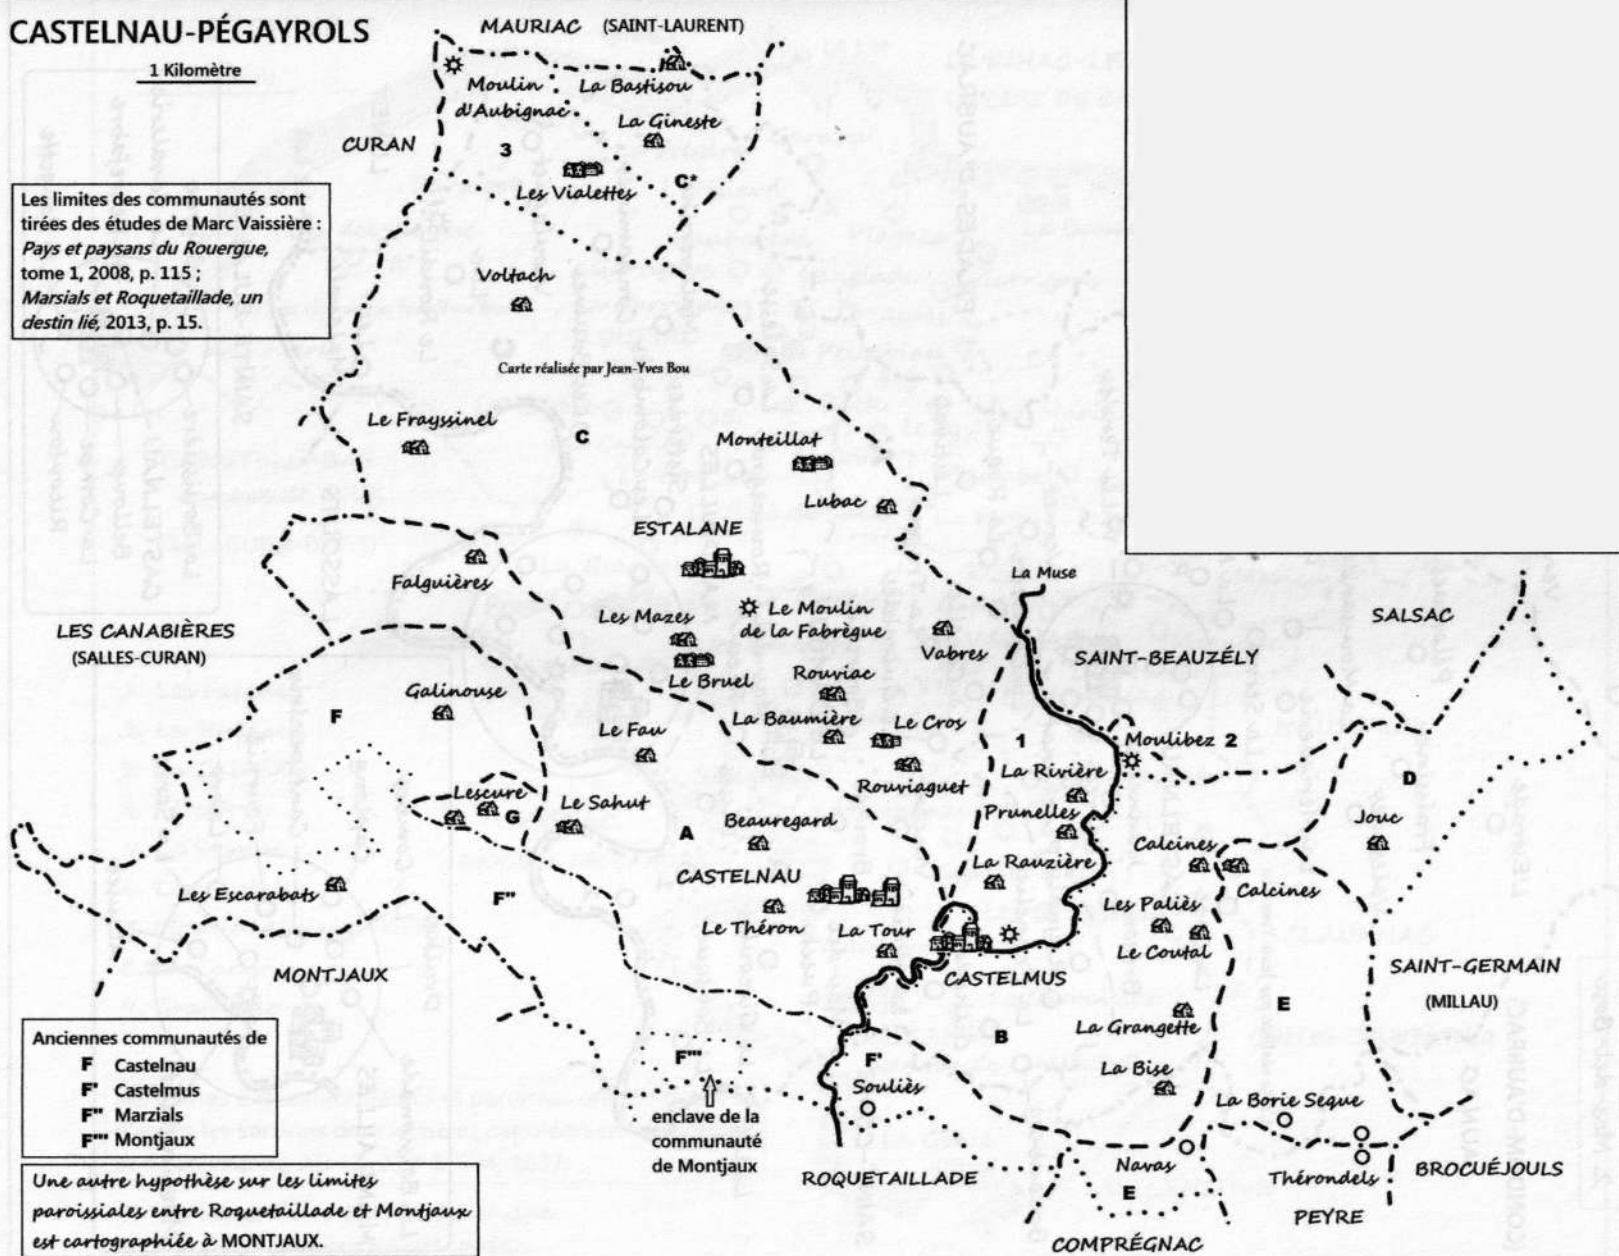

CASTELNAU-PÉGAYROLS

1 Kilomètre

Les limites des communautés sont tirées des études de Marc Vaissière : *Pays et paysans du Rouergue*, tome 1, 2008, p. 115 ; *Marsials et Roquetaillade, un destin lié*, 2013, p. 15.

Carte réalisée par Jean-Yves Bou

Anciennes communautés de
F Castelnaud
F' Castelmus
F'' Marzials
F''' Montjaux

Une autre hypothèse sur les limites paroissiales entre Roquetaillade et Montjaux est cartographiée à MONTJAU.